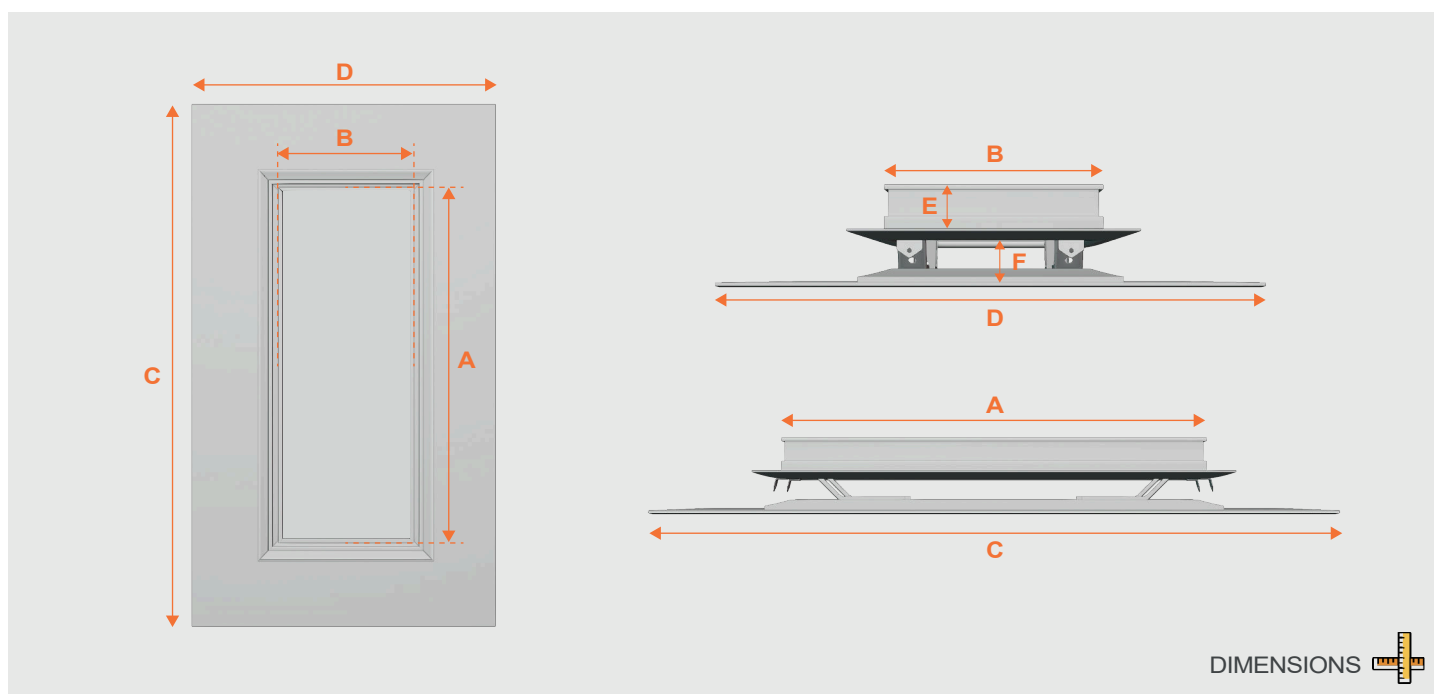

Référence	Débit mini (m³/h)	Débit maxi (m³/h)	Dimensions A-B-C-D-E-F (mm)	Poids (g)
COL 400x200	300	500	392 x 188 x 600 x 350 x 40 x 30	2490
COL 600x200	500	700	588 x 188 x 800 x 350 x 40 x 30	3290
COL 800x200	600	800	791 x 188 x 1000 x 350 x 40 x 30	4100
COL 1000x200	700	1000	990 x 188 x 1200 x 350 x 40 x 30	4750
COL 500x400	600	1200	494 x 385 x 700 x 600 x 40 x 30	4500
COL 600x400	900	1800	588 x 385 x 800 x 600 x 40 x 30	4950
COL 600x600	1200	2100	552 x 552 x 760 x 760 x 40 x 30	5790