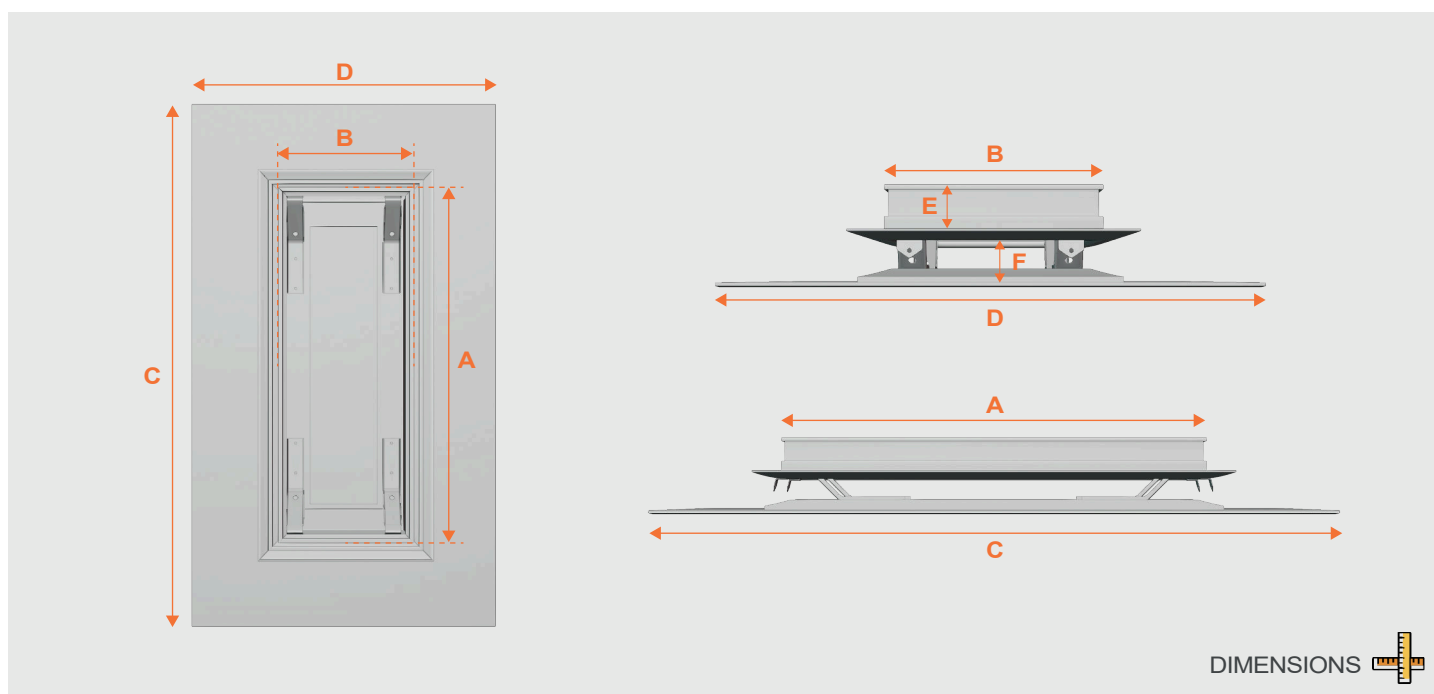

Référence	Débit mini (m³/h)	Débit maxi (m³/h)	Dimensions A-B-C-D-E-F (mm)	Poids ( g )
DIF 300x150	100	300	292 x 141 x 500 x 350 x 40 x 30	2125
DIF 400x150	200	400	392 x 141 x 600 x 350 x 40 x 30	2433
DIF 400x150/600	200	400	392 x 141 x 600 x 600 x 40 x 30	3515
DIF 500x150	300	500	494 x 141 x 700 x 350 x 40 x 30	2987
DIF 400x200	300	500	392 x 188 x 600 x 350 x 40 x 30	2467
DIF 600x200	500	700	588 x 188 x 800 x 350 x 40 x 30	3269
DIF 800x200	600	800	791 x 188 x 1000 x 350 x 40 x 30	4082
DIF 1000x200	700	1000	990 x 188 x 1200 x 350 x 40 x 30	4724
DIF 500x400	600	1200	494 x 385 x 700 x 600 x 40 x 30	4474
DIF 600x400	900	1800	588 x 385 x 800 x 600 x 40 x 30	4919
DIF 600x600	1200	2100	552 x 552 x 760 x 760 x 40 x 30	5759