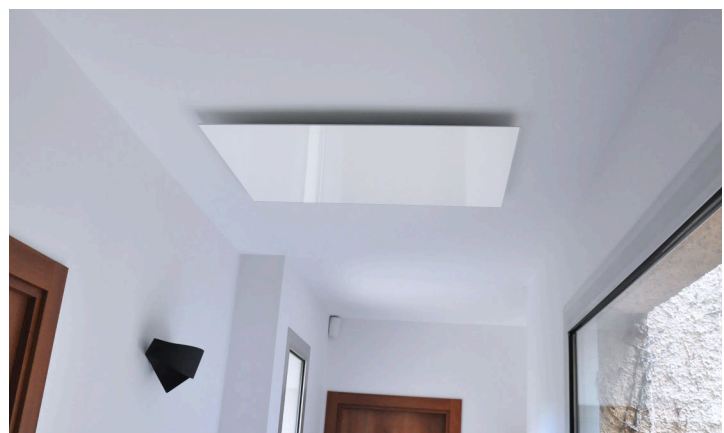

Installation résidentielle