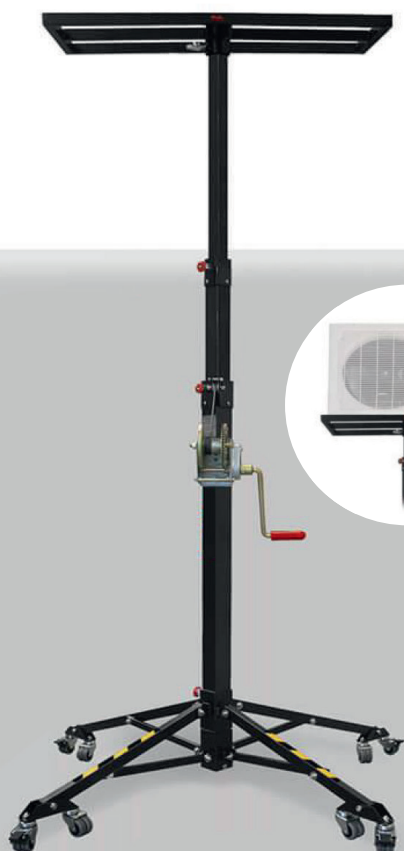

- > Fabriqué en Europe
- > Résistant et sécurité maximum
- > Gain de temps > 100% productivité
- > Conforme aux normes européennes
- > Facile à utiliser
- > Utilisation intérieure et extérieure
- > Léger et compact
- > Système télescopique avec verouillage automatique
- > Actionnement manuel
- > **Plateau et roulettes en option selon modèle**

	Référence	Hauteur max.	Charge max.	Hauteur repliée	Plateau	Roulettes
	CLI04435	4 m	100 kg	1,65 m	CLI04460 80x40 cm	CLI04419 Set 3 pièces
	CLI04436	3,5 m	125 kg	1,35 m	CLI04461 80x40 cm	CLI04420 Set 4 pièces
	CLI04437	4,5 m	125 kg	1,45 m	CLI04461 80x40 cm	incluses